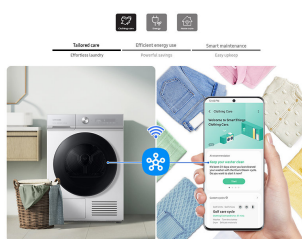

**SmartThings App<sup>1</sup> - Trocknen auf eine smarte Art**

Freue dich mit der SmartThings-App<sup>1</sup> auf personalisiertes, effizientes und komfortables Trocknen. Die App kann deine Waschgewohnheiten analysieren<sup>3</sup> und dir passende Waschprogramme vorschlagen<sup>4</sup> und hilfreiche Tipps geben. Zusätzlich kann sie dir dabei helfen, Energie zu sparen und mit „Home Care“ Tipps, den Trockner in Schuss zu halten, z. B. durch Tipps für die Filterreinigung.